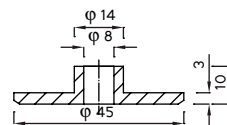

TW

TW-0060

TW-0642

New

TW-0075

TW-0484

TW-0033

TW-0166

Nr katalogowy	H
TW-0071	7
TW-0072	10
TW-0074	15

TW-0535

Nr katalogowy	φ
TW-0083	8
TW-0126	10

TW-0400