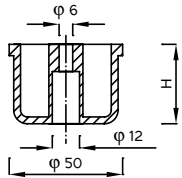

Nr katalogowy	H
TW-0161	28
TW-0160	35