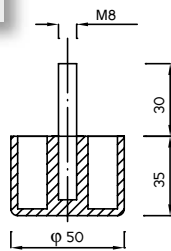

TW

TW-0331

Nr katalogowy	H
TW-0047	25
TW-0048	35

TW-0410

TW-7442

Stópka plastikowa $\varnothing 50 \times 26$
z regulacją wysokości do 37 mm

W komplecie zaślepka
na otwór $\varnothing 10$ mm

Nr katalogowy	H	H1	A	C
TW-0052	15	19	39	31
TW-0051	20	22	43	32
TW-0050	25	12	44	30
TW-0049	25	22	44	30
TW-0176	40	22	45	30