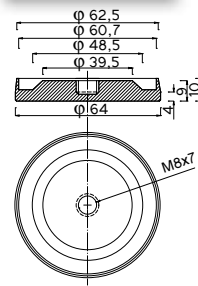

AL-4172

AL-4175

AL-4176

AL-4178.01

AL-4178

AL

Wysokość oraz skład danego segmentu Mogą być wykonane wg życzenia klienta. Pkt. 6 (opcja) można zastąpić zaślepką dolną z zatopioną nakrętką. Długość szpilki określa się indywidualnie. Dla potrzeb klienta.