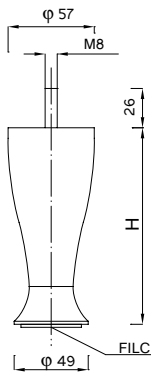

Nr katalogowy	H
DR-5003.02	120
DR-5003	130