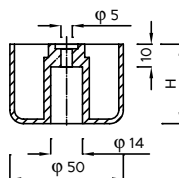

Nr katalogowy	H
TW-0039	25
TW-0626	30
TW-0042	35
TW-0333	40
TW-0549	45
TW-0044	50
TW-0192	60