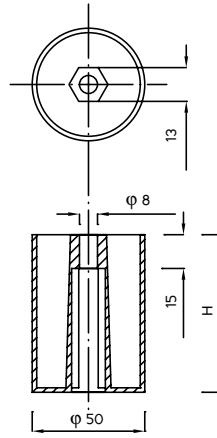

TW-7317

Nr katalogowy	H
TW-0394	70
TW-0016.05	80

Nr katalogowy	H
TW-0161	28
TW-0160	35

TW-0062

Nr katalogowy	H
TW-0370	15
TW-0434	20

TW-0068

Nr katalogowy	H
TW-0039	25
TW-0626	30
TW-0042	35
TW-0333	40
TW-0549	45
TW-0044	50
TW-0192	60

TW-0433