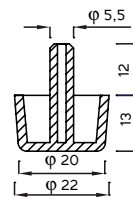

Nr katalogowy	H	H1	A	C
TW-0052	15	19	39	31
TW-0051	20	22	43	32
TW-0050	25	12	44	30
TW-0049	25	22	44	30
TW-0176	40	22	45	30

TW-0069