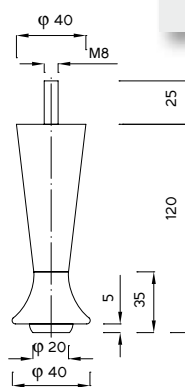

DR

Nr katalogowy	H	H1
DR-5001.01	100	25
DR-5001.02	120	30
DR-5001	135	25

Nr katalogowy	H
DR-5002.03	100
DR-5002	130

DR-5005

Nr katalogowy	H
DR-5003.02	120
DR-5003	130

DR-5004

DR-5015

DR-5047

DR-5048