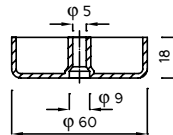

Nr katalogowy	H
TW-0161	28
TW-0160	35