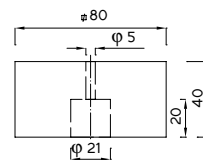

DR-5010

DR-5016

DR-7539

DR-5046

DR-7612