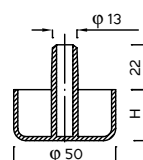

TW-0158

Nr katalogowy	H
TW-0040	25
TW-0043	35
TW-0046	40
TW-0193	45