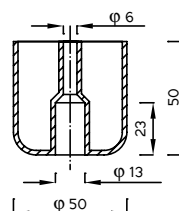

Nr katalogowy	H
TW-0039	25
TW-0626	30
TW-0042	35
TW-0333	40
TW-0549	45
TW-0044	50
TW-0192	60