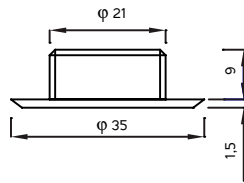

TW

TW-0060

TW-0642

New

TW-0075

TW-0484

TW-0033

TW-0166

Nr katalogowy	H
TW-0071	7
TW-0072	10
TW-0074	15

TW-0535

Nr katalogowy	φ
TW-0083	8
TW-0126	10

TW-0400