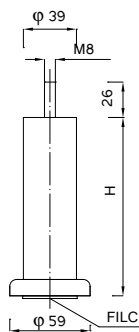

Nr katalogowy	H
DR-5002.03	100
DR-5002	130