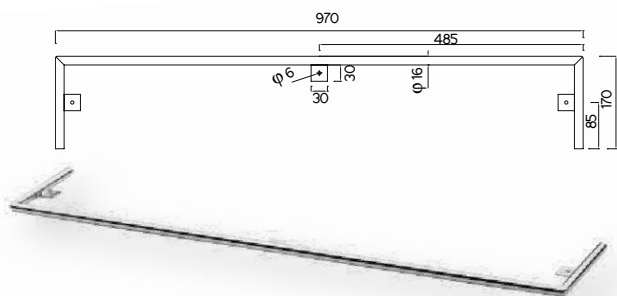

ST-3512

IS

ST-3652

New