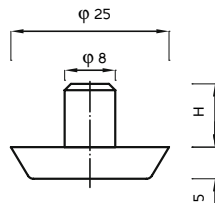

Nr katalogowy	H
TW-0071	7
TW-0072	10
TW-0074	15