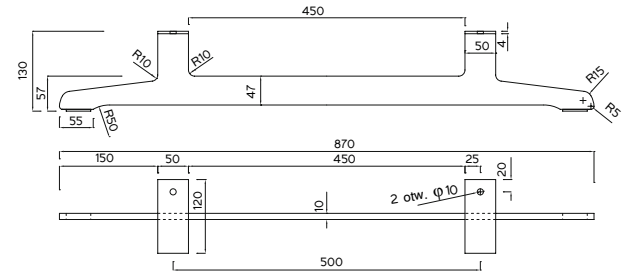

ST-3732

New