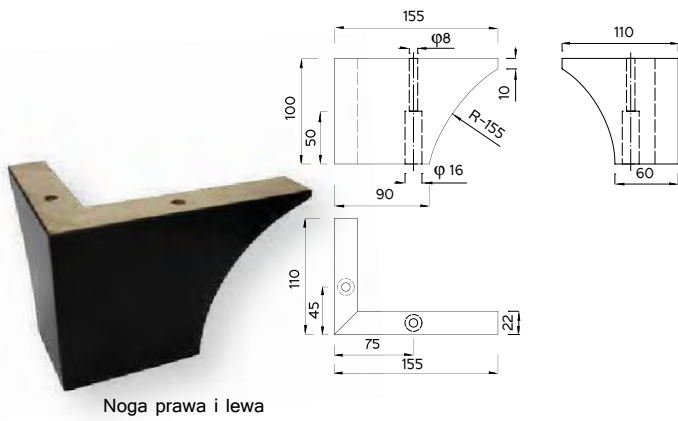

DR-5010

DR-5016

DR-7539

DR-5046

DR-7612