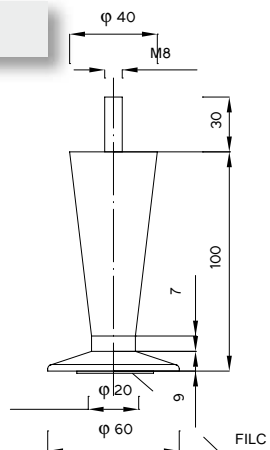

DR

Nr katalogowy	H	H1
DR-5001.01	100	25
DR-5001.02	120	30
DR-5001	135	25

Nr katalogowy	H
DR-5002.03	100
DR-5002	130

DR-5005

Nr katalogowy	H
DR-5003.02	120
DR-5003	130

DR-5004

DR-5015

DR-5047

DR-5048