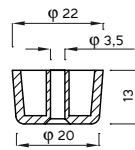

Nr katalogowy	H
TW-0370	15
TW-0434	20