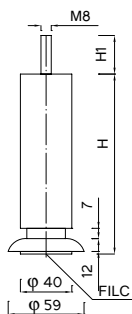

DR

Nr katalogowy	H	H1
DR-5001.01	100	25
DR-5001.02	120	30
DR-5001	135	25