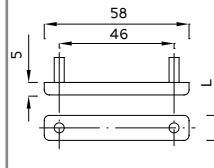

Nr katalogowy	L
TW-0373	8
TW-0415	10