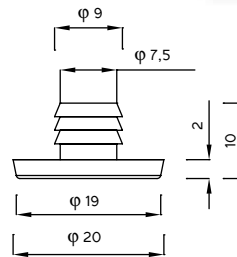

TW

TW-0060

TW-0642

New

TW-0075

TW-0484

TW-0033

TW-0166

Nr katalogowy	H
TW-0071	7
TW-0072	10
TW-0074	15

TW-0535

Nr katalogowy	φ
TW-0083	8
TW-0126	10

TW-0400