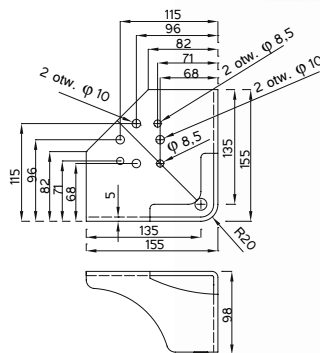

ST-3707

New