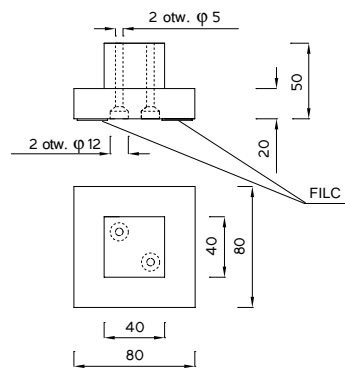

DR-5010

DR-5016

DR-7539

DR-5046

DR-7612