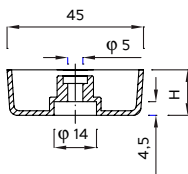

Nr katalogowy	H
TW-0370	15
TW-0434	20