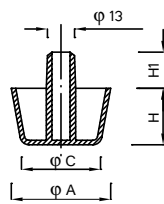

Nr katalogowy	H	H1	A	C
TW-0052	15	19	39	31
TW-0051	20	22	43	32
TW-0050	25	12	44	30
TW-0049	25	22	44	30
TW-0176	40	22	45	30

TW-0069