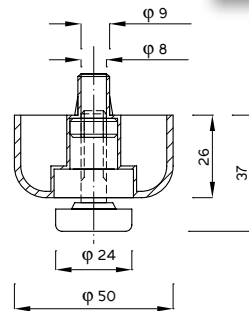

TW

TW-0331

Nr katalogowy	H
TW-0047	25
TW-0048	35

TW-0410

TW-7442

Stópka plastikowa $\varnothing 50 \times 26$
z regulacją wysokości do 37 mm

W komplecie zaślepka
na otwór $\varnothing 10$ mm

Nr katalogowy	H	H1	A	C
TW-0052	15	19	39	31
TW-0051	20	22	43	32
TW-0050	25	12	44	30
TW-0049	25	22	44	30
TW-0176	40	22	45	30