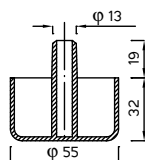

TW-0158

Nr katalogowy	H
TW-0040	25
TW-0043	35
TW-0046	40
TW-0193	45