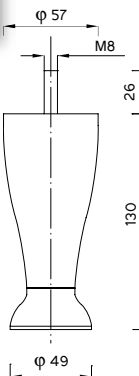

DR

Nr katalogowy	H	H1
DR-5001.01	100	25
DR-5001.02	120	30
DR-5001	135	25

Nr katalogowy	H
DR-5002.03	100
DR-5002	130

DR-5005

Nr katalogowy	H
DR-5003.02	120
DR-5003	130

DR-5004

DR-5015

DR-5047

DR-5048