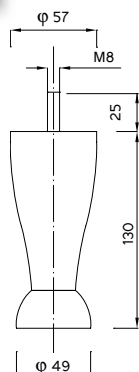

DR

Nr katalogowy	H	H1
DR-5001.01	100	25
DR-5001.02	120	30
DR-5001	135	25

Nr katalogowy	H
DR-5002.03	100
DR-5002	130

DR-5005

Nr katalogowy	H
DR-5003.02	120
DR-5003	130

DR-5004

DR-5015

DR-5047

DR-5048