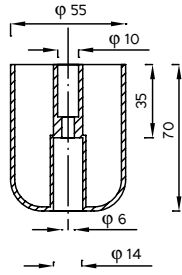

TW-7317

Nr katalogowy	H
TW-0394	70
TW-0016.05	80

Nr katalogowy	H
TW-0161	28
TW-0160	35

TW-0062

Nr katalogowy	H
TW-0370	15
TW-0434	20

TW-0068

Nr katalogowy	H
TW-0039	25
TW-0626	30
TW-0042	35
TW-0333	40
TW-0549	45
TW-0044	50
TW-0192	60

TW-0433